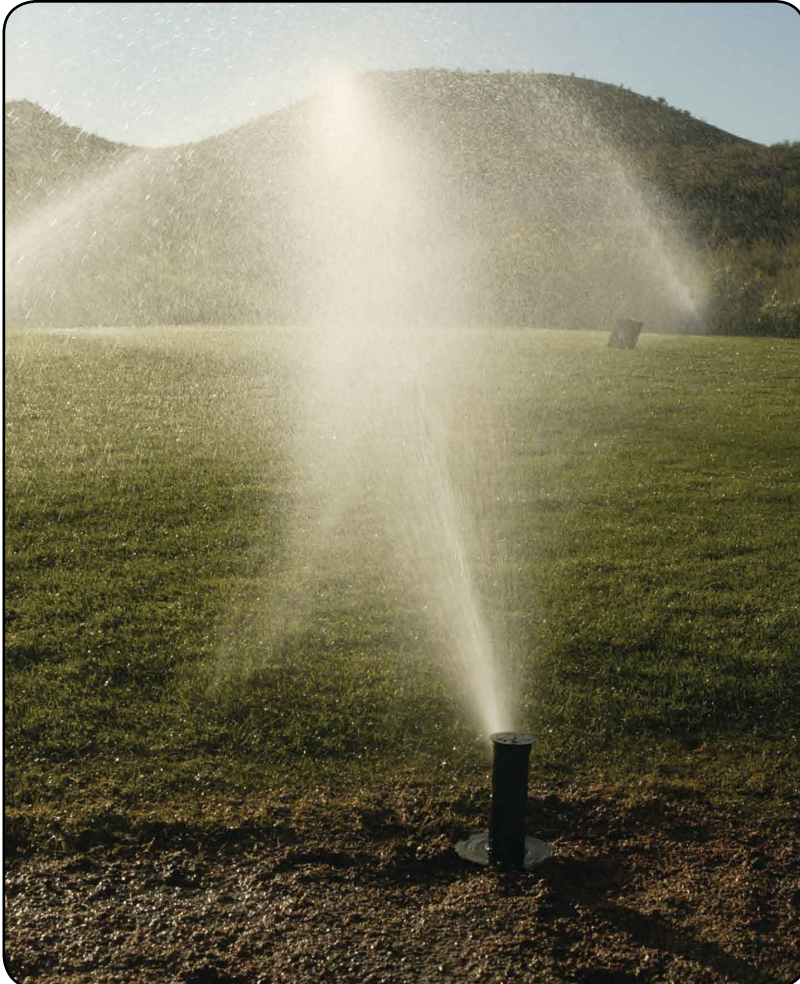

Typenreihe EAGLE™ 351B

Der erste präzise, hochklassige Golfplatzregner für kürzere Wurfweiten

Qualität für Golfplätze.

Präzise, zuverlässig und haltbar – auf den EAGLE 351B besteht eine **Garantiezeit von 5 Jahren**, wenn er auf einen Rain Bird Swing Joint installiert ist. Er ist für bis zu 6,9 bar konzipiert und damit für den üblichen Wasserdruck eines Golfplatz-Beregnungssystems. Mit diesen Regnern sparen Sie Zeit und Geld, darüber hinaus laufen die Eagle 351B jahrein, jahraus störungsfrei. Mit einer Aufsteigerhöhe von 8,3 cm verteilen die Rain Curtain™ Düsen von Rain Bird das Wasser gleichmäßig und präzise über die gesamte, von Ihnen gewählte Wurfweite – auch bei schwankendem Wasserdruck. Hochwertige Komponenten, einschließlich eines öl- und fettfreien Antriebs, sorgen für problemlose Funktion des Regners.

Rain Bird Corporation

Mit Forschung und Entwicklung und Qualitätstests ohne Kompromisse ist Rain Bird die einzige Firma, die ausschließlich Bewässerungssysteme konzipiert. „From Reservoir To Rotor™“, Rain Bird ist weltweit eine der führenden Firmen in der Beregnungsindustrie. Das heutige anspruchsvolle Design jeder Golfanlage und der ständig wachsende Bedarf unseres kostbaren Wassers erfordert Regner, die genau für die geplanten Flächen passen. Architekten, Planungsbüros und Greenkeeper benötigen einen Regner mit kürzerer Wurfweite, der auch langfristig höherem Druck standhält. Der EAGLE 351B ist der erste Regner in Golfplatzqualität, der diese Ansprüche erfüllt.

Einfache und schnelle Wartung

Alle Einstellungen und Wartungsarbeiten sind von oben durchführbar. Der Eagle 351B für Blocksteuerung und mit BSP-Gewinde ist installationsbereit für Ihre Golfanlage. Wählen Sie nur noch die entsprechende Düse und der Regner bewässert alle Flächen entsprechend Ihren Spezifikationen. Ob Teil- oder Vollkreisbetrieb, drehen Sie nur den Selektor auf die gewünschte Einstellung, mehr ist nicht notwendig.