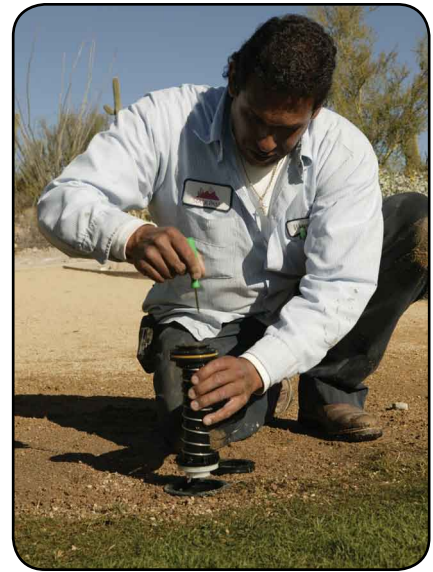

Typenreihe EAGLE™ 351B

Der erste präzise, hochklassige Golfplatzregner für kürzere Wurfweiten

Qualität für Golfplätze.

Präzise, zuverlässig und haltbar – auf den EAGLE 351B besteht eine **Garantiezeit von 5 Jahren**, wenn er auf einen Rain Bird Swing Joint installiert ist. Er ist für bis zu 6,9 bar konzipiert und damit für den üblichen Wasserdruck eines Golfplatz-Beregnungssystems. Mit diesen Regnern sparen Sie Zeit und Geld, darüber hinaus laufen die Eagle 351B jahrein, jahraus störungsfrei. Mit einer Aufsteigerhöhe von 8,3 cm verteilen die Rain Curtain™ Düsen von Rain Bird das Wasser gleichmäßig und präzise über die gesamte, von Ihnen gewählte Wurfweite – auch bei schwankendem Wasserdruck. Hochwertige Komponenten, einschließlich eines öl- und fettfreien Antriebs, sorgen für problemlose Funktion des Regners.

Rain Bird Corporation

Mit Forschung und Entwicklung und Qualitätstests ohne Kompromisse ist Rain Bird die einzige Firma, die ausschließlich Bewässerungssysteme konzipiert. „From Reservoir To Rotor™“, Rain Bird ist weltweit eine der führenden Firmen in der Beregnungsindustrie. Das heutige anspruchsvolle Design jeder Golfanlage und der ständig wachsende Bedarf unseres kostbaren Wassers erfordert Regner, die genau für die geplanten Flächen passen. Architekten, Planungsbüros und Greenkeeper benötigen einen Regner mit kürzerer Wurfweite, der auch langfristig höherem Druck standhält. Der EAGLE 351B ist der erste Regner in Golfplatzqualität, der diese Ansprüche erfüllt.

Einfache und schnelle Wartung

Alle Einstellungen und Wartungsarbeiten sind von oben durchführbar. Der Eagle 351B für Blocksteuerung und mit BSP-Gewinde ist installationsbereit für Ihre Golfanlage. Wählen Sie nur noch die entsprechende Düse und der Regner bewässert alle Flächen entsprechend Ihren Spezifikationen. Ob Teil- oder Vollkreisbetrieb, drehen Sie nur den Selektor auf die gewünschte Einstellung, mehr ist nicht notwendig.